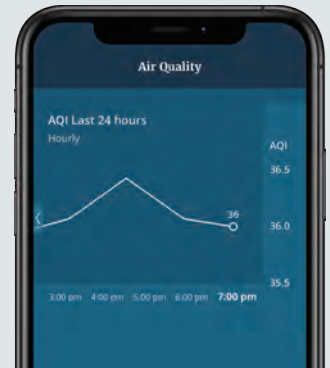

# App Weatherlink: La Información en tus Manos

Índice de Calidad de Aire Actual (AQI)

- **Índice de Calidad del Aire Actual:** Comprende con facilidad tu calidad del aire con una gráfica con códigos de color con descripción de las condiciones de una lista global de índices.
- **Índice de Calidad del Aire NowCast:** Es el estándar de la EPA para mostrar los cambios rápidos de la calidad del aire.
- **Índice de Alta Calidad del Aire:** Conoce que tan altas fueron las mediciones de calidad del aire el día de hoy, y exáctamente cuándo.

## Calidad del Aire

Humo + Polvo + Polución

Tendencia de la Calidad del Aire

- **Tendencia de la Calidad del Aire:** Observa en la gráfica de tendencia de 24 horas para conocer con precisión cómo está cambiando la calidad del aire.
- **Datos Climáticos Adicionales:** Temperatura, humedad relativa, punto de rocío, índice de calor, y temperatura de bulbo húmedo – todos actualizados cada minuto.
- **Alarmas:** Define alarmas de texto o correo electrónico para lecturas altas de calidad del aire desde la página web WeatherLink.com.