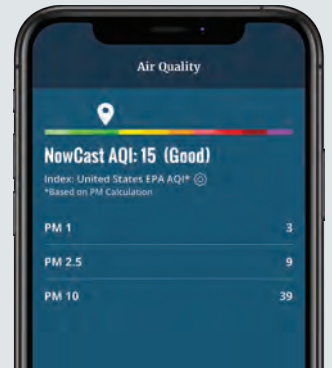

## Conoce lo que Respiras

AirLink mide con precisión partículas suspendidas para PM1, PM2.5 y PM10 para generar gráficas con códigos de color y fáciles de comprender. El Índice de Calidad del Aire está basado en partículas que se inhalan y que son lo suficientemente pequeñas para penetrar en los pulmones y llegar hasta el flujo sanguíneo en el sistema circulatorio.

## Características

- **Preciso:** Mide partículas tan pequeñas como 0.3 micras con una precisión de concentraciones de  $\pm 10$  microgramos/m<sup>3</sup>.
- **Lecturas en Tiempo Real:** Vea las actualizaciones en su celular y computadora cada minuto.
- **Índices Globales de Calidad del Aire:** Seleccione de una lista creciente de índices que incluyen EUA, Canadá, México, China, UE, Reino Unido, Australia, India, y Corea del Sur.
- **Conexión Wi-Fi:** El AirLink se conecta con facilidad a su red Wi-Fi para enviar los datos a la Nube Davis.
- **Complemento de una Estación Climática:** Utilice múltiples AirLinks como sensores únicos o en conjunto con una estación climática Davis.
- **Diseño Compacto y Silencioso:** De discreto diseño con un abanico silencioso que se monta en la pared o sobre una mesa.
- **De Fácil Instalación:** De rápida instalación siguiendo unas simples directrices en la app WeatherLink que es gratuita.
- **Un Año de Garantía:** Disfruta de la tranquilidad con la reputación de calidad y durabilidad de Davis.

# App Weatherlink: La Información en tus Manos

Índice de Calidad de Aire Actual (AQI)

- **Índice de Calidad del Aire Actual:** Comprende con facilidad tu calidad del aire con una gráfica con códigos de color con descripción de las condiciones de una lista global de índices.
- **Índice de Calidad del Aire NowCast:** Es el estándar de la EPA para mostrar los cambios rápidos de la calidad del aire.
- **Índice de Alta Calidad del Aire:** Conoce que tan altas fueron las mediciones de calidad del aire el día de hoy, y exáctamente cuándo.